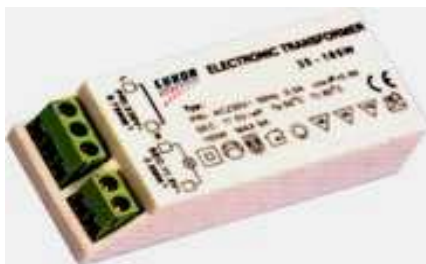

Серия тороидальных и электронных трансформаторов LUXOR!

LUX-LX60

LUX-105

LUX-MH70 - LUX-MH150

LUX-LX150

LUX-LX200, LUX-LX250, LUX-LX300

LUX-LX400

Внутренняя компоновка электронного ПРА LUXOR

Серия тороидальных трансформаторов LUXOR

Трансформатор имеет два варианта исполнения по степени влагозащиты:

T/L- IP20

ZT/L- IP68

Электронные трансформаторы и ПРА

Модель	Мощн., Вт	Напряж., В вход./вых.	Степень защиты	Размеры ДхШхВ, мм
LUX-LX60	60	230/12	IP20	61x33x19
LUX-LX105	105	230/12	IP20	75x33x20
LUX-LX150	150	230/12	IP20	140x47x25
LUX-LX200	200	230/12	IP20	155x47x34
LUX-LX250	250	230/12	IP20	155x47x34
LUX-LX300	300	230/12	IP20	155x47x34
LUX-LX400	400	230/12	IP20	192x62x50
LUX-MH70	70	230	IP20	160x90x38
LUX-MH150	150	230	IP20	160x90x38

Электромагнитные тороидальные трансформаторы

Модель	Мощн., Вт	Напряж., В вход./вых.	Степень защиты	Размеры ДхВ, мм
TOR 20ZT/L	20	230/12	IP68	71x30
TOR 50ZT/L	50	230/12	IP68	86x36
TOR 50T/L	50	230/12	IP20	85x35
TOR 60ZT/L	60	230/12	IP68	87x37
TOR 60T/L	60	230/12	IP20	86x36
TOR 100ZT/L	100	230/12	IP68	91x46
TOR 100T/L	100	230/12	IP20	90x45
TOR 150ZT/L	150	230/12	IP68	101x51
TOR 150T/L	150	230/12	IP20	100x50
TOR 200T/L	200	230/12	IP20	115x53
TOR 250T/L	250	230/12	IP20	115x55
TOR 300T/L	300	230/12	IP20	120x60
TOR 400T/L	400	230/12	IP20	125x60
TOR 500T/L	500	230/12	IP20	135x65
TOR 600T/L	600	230/12	IP20	145x70
TOR 700T/L	700	230/12	IP20	160x70